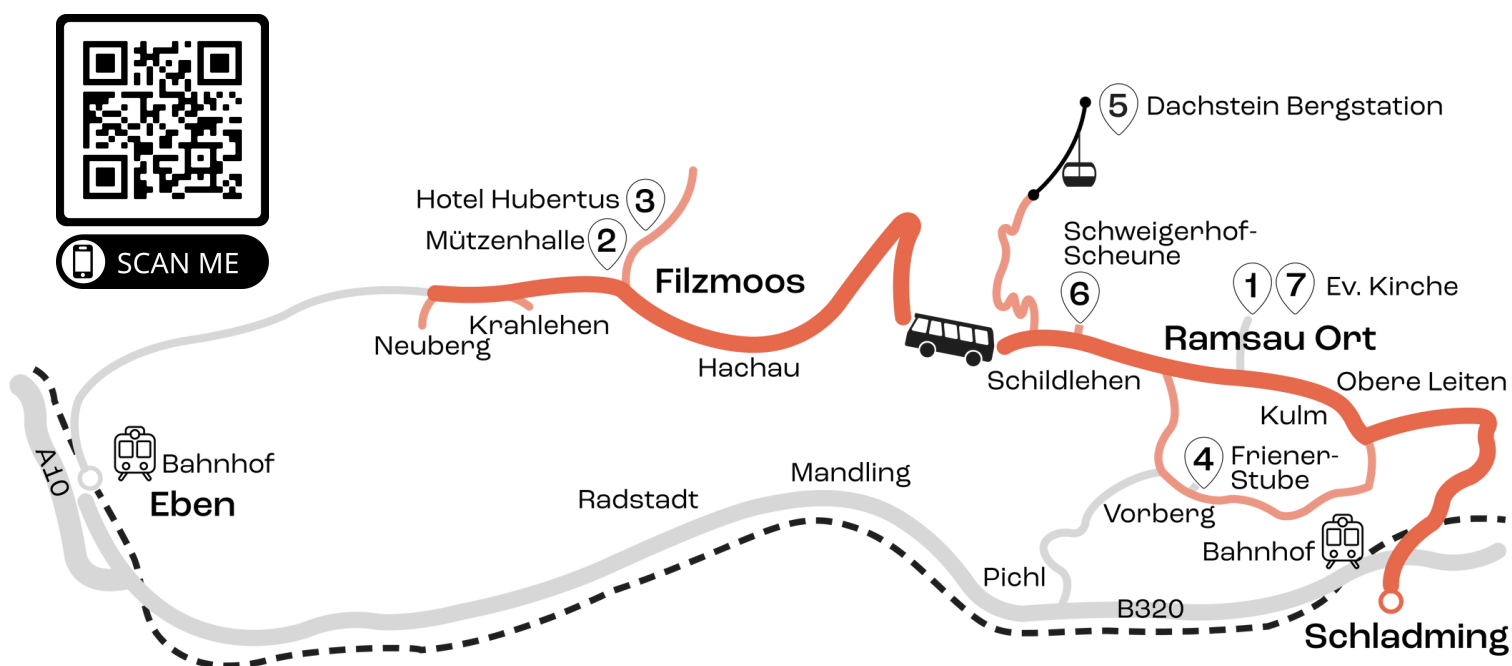

SHUTTLE-PLAN

*die Nummern beziehen sich auf die Veranstaltungsorte aus unserem **Programm**

für den kompletten Fahrplan bitte **QR-Code scannen

		LINIE	ABFAHRTSZEIT
○	Schladming – Planet Planai	960	17:10
	Schladming – Lendplatz	960	17:11
	Schladming – Ramsauerbrücke	960	17:14
	Schladming – Ferienalm	960	17:20
	Schladming – Planaiblick	960	17:21
	Ramsau – Kielhuberhof Leitenmüller	960	17:22
	Ramsau – Sonnenhügel	960	17:23
	Ramsau – Feichtl Ortner	960	17:26
	Ramsau – Neuwirt	960	17:27
	Ramsau – Almfrieden	960	17:28
	Ramsau – Heimat	960	17:30
	Ramsau – Kulm	960	17:32
	Ramsau – Stierer	960	17:33
	Ramsau – SPAR Schrempfhof	960	17:35
▽	Ramsau – Ort	960	17:36
○	Filzmoos – Neuberg	E-SHUTTLE	17:10
	Filzmoos – Ortsmitte	E-SHUTTLE	17:15
	Filzmoos – Hachau	E-SHUTTLE	17:20
	Filzmoos – Abzw. Bachlalm	E-SHUTTLE	17:25
	Ramsau – Gsenger Bartlbauer	E-SHUTTLE	17:28
	Ramsau Knaus Auwirt	E-SHUTTLE	17:29
	Ramsau – Dachstein Talstation	-	-
	Ramsau – Dachsteinstraße	E-SHUTTLE	17:32
	Ramsau – Schweigerhof	E-SHUTTLE	17:33
	Ramsau – Ski Willy Rittislift	E-SHUTTLE	17:34
	Ramsau – Brückenhof	E-SHUTTLE	17:35
	Ramsau – Langegasse	E-SHUTTLE	17:36
	Ramsau – Kreitseiler	E-SHUTTLE	17:37
	Ramsau – Lärchenhof	E-Shuttle	17:38
	Ramsau – Minzl	E-Shuttle	17:39
▽	Ramsau – Ort	E-Shuttle	17:40